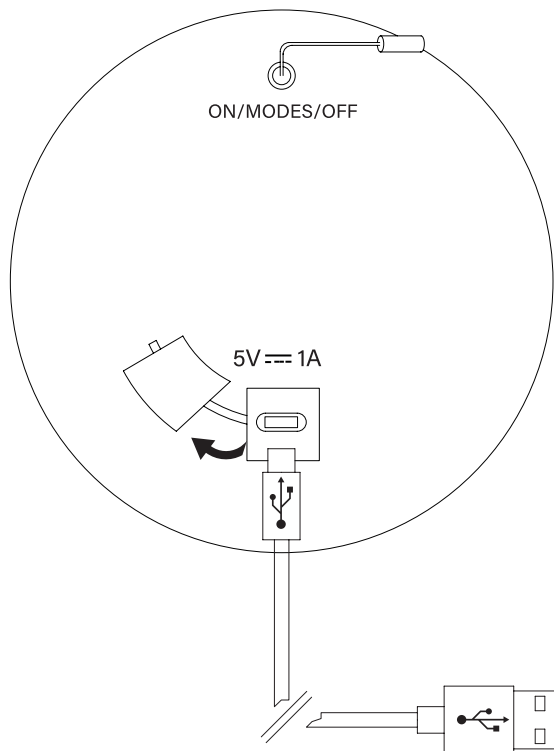

REF : 200079D

ATMOSPHERA
CRÉATEUR D'INTÉRIEUR®
JJA - 4 rue de Montservon
95500 GONESSE - FRANCE

RETROUVEZ-NOUS SUR
atmosphera.com
créateur d'intérieur

1

2

FR
Les équipements électriques et électroniques, leurs accessoires, piles, batteries et cordons se recyclent