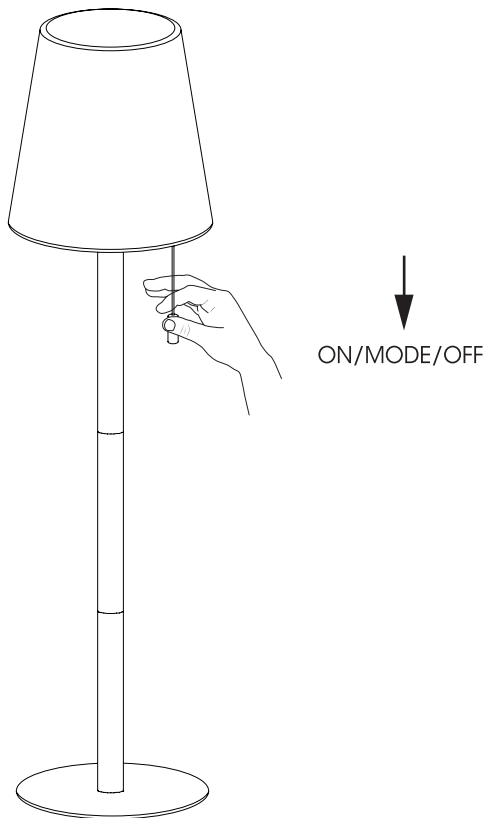

FR
Les équipements électriques et électroniques, leurs accessoires, piles, batteries et cordons se recyclent

À DÉPOSER EN MAGASIN

À DÉPOSER EN DÉCHÈTERIE

Points de collecte sur www.quefairemesdechets.fr
Privilégiez la réparation ou le don de votre appareil !