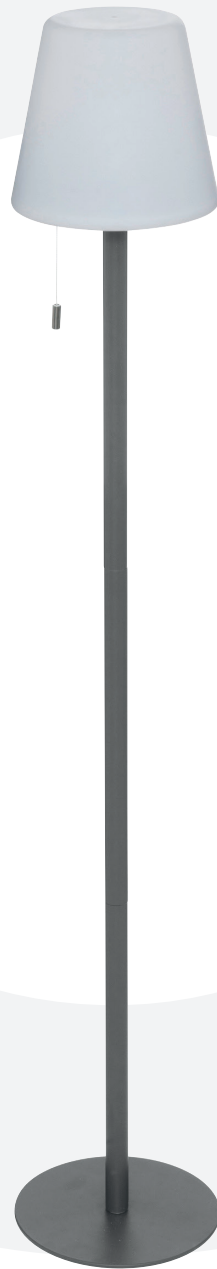

atmosphera®
Créateur d'intérieur

ZACK

LAMPADAIRE D'EXTÉRIEUR | OUTDOOR FLOOR LAMP | LUMINÀRIA DE PÉ EXTERIOR
LÀMPARA DE PIE PARA EXTERIORE | STEHLAMPE FÜR AUSSEN | BUITEN VLOERLAMPLAMPADA
DA TERRA DA ESTERNO | LAMPA PODŁOGOWA ZEWNĘTRZNA

REF : 200079D

ATMOSPHERA
CRÉATEUR D'INTÉRIEUR®
JJA - 4 rue de Montservon
95500 GONESSE - FRANCE

RETROUVEZ-NOUS SUR
atmosphera.com
créateur d'intérieur

1

2

FR
Les équipements électriques et électroniques, leurs accessoires, piles, batteries et cordons se recyclent