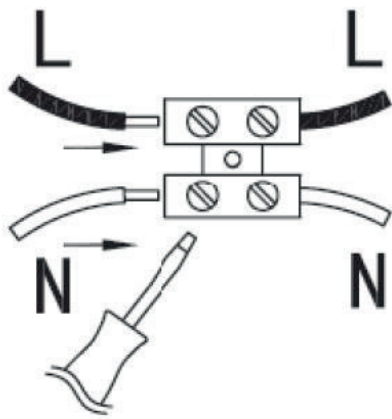

4

GB

L= Brown or Red
N= Blue
⊕= Green / Yellow

FR

L= Marron ou Rouge
N= Bleu
⊕= Vert/Jaune

5

6

7

GB

L= Brown or Red
N= Blue

FR

L= Marron ou Rouge
N= Bleu

8

9

10

FR

Les équipements électriques et électroniques, leurs accessoires, piles, batteries et cordons se recyclent

À DÉPOSER EN MAGASIN **OU** À DÉPOSER EN DÉCHÈTERIE

 A graphic box containing text and icons. On the left is a crossed-out trash can icon. To its right is the text 'FR' in a small box. Below that is the text 'Les équipements électriques et électroniques, leurs accessoires, piles, batteries et cordons se recyclent'. To the right of this text are two options: 'À DÉPOSER EN MAGASIN' with a shop icon, and 'OU À DÉPOSER EN DÉCHÈTERIE' with a recycling center icon.