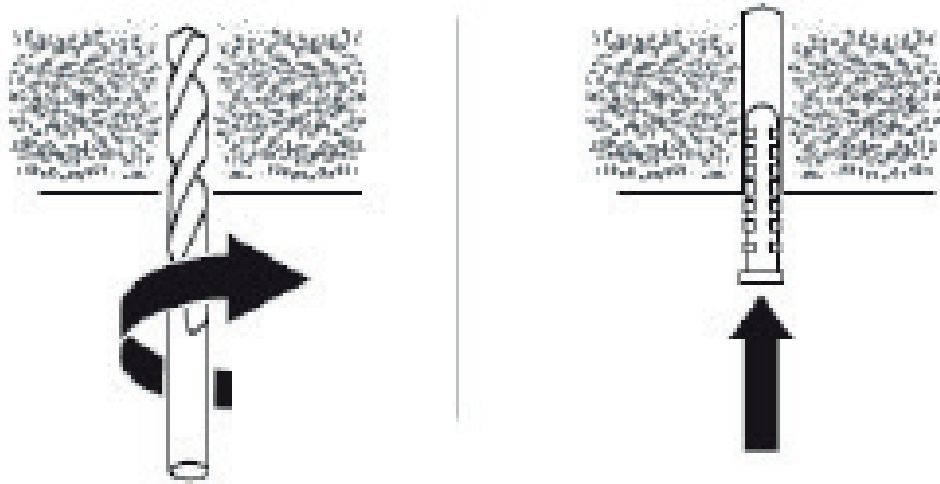

atmosphera®
Créateur d'intérieur

ZELIA

SUSPENSION | CEILING LAMP | LUMINÁRIA TETO | LÁMPARA DE TECHO
HÄNGELEUCHTE | OPKNOPING LAMP | LAMPADA A SOSPENSIONE ZAWIESZENIE

REF : 202685

 x2

1

2

3

4

GB

L= Brown or Red
N= Blue
⊕= Green / Yellow

FR

L= Marron ou Rouge
N= Bleu
⊕= Vert/Jaune

5

6

7