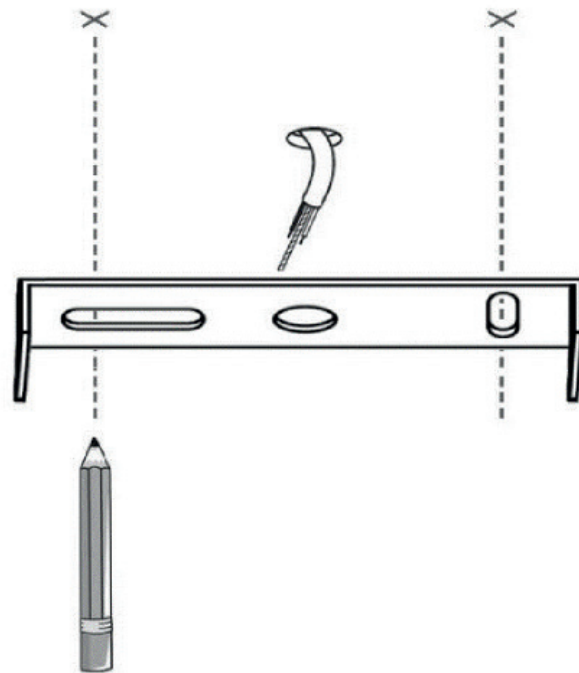

atmosphera®
Créateur d'intérieur

ZELIA

SUSPENSION | CEILING LAMP | LUMINÁRIA TETO | LÁMPARA DE TECHO
HÄNGELEUCHTE | OPKNOPING LAMP | LAMPADA A SOSPENSIONE ZAWIESZENIE

REF : 202685

 x2

1

2

3