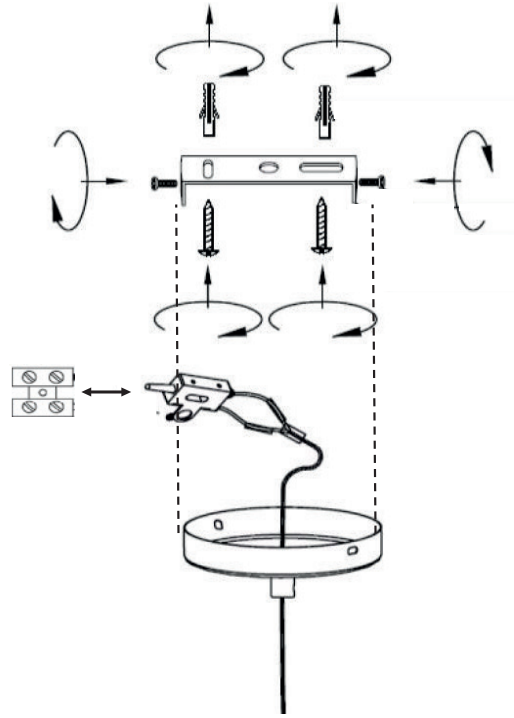

atmosphera®
Créateur d'intérieur

ZELIA

SUSPENSION | CEILING LAMP | LUMINÁRIA TETO | LÁMPARA DE TECHO
HÄNGELEUCHTE | OPKNOPING LAMP | LAMPADA A SOSPENSIONE ZAWIESZENIE

REF : 202685

 x2

1

2

3

Les équipements électriques et électroniques, leurs accessoires, piles, batteries et cordons se recyclent

À DÉPOSER EN MAGASIN **OU** À DÉPOSER EN DÉCHÈTERIE

 A graphic box containing text and icons. On the left is a crossed-out trash can icon. To its right is the text 'FR' in a small box. Below that is the text 'Les équipements électriques et électroniques, leurs accessoires, piles, batteries et cordons se recyclent'. To the right of this text are two options: 'À DÉPOSER EN MAGASIN' with a shop icon, and 'OU À DÉPOSER EN DÉCHÈTERIE' with a recycling center icon.