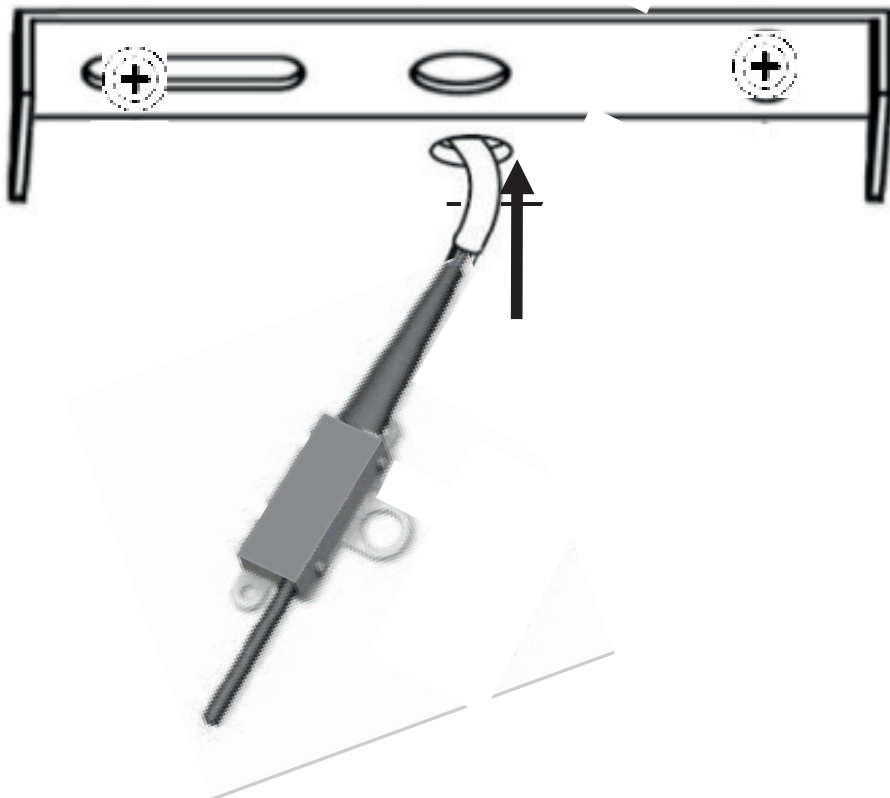

GB

L= Brown or Red
N= Blue

FR

L= Marron ou Rouge
N= Bleu

8