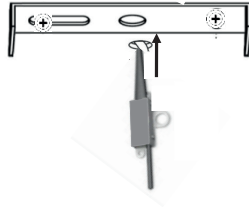

GB

L= Brown or Red
N= Blue

FR

L= Marron ou Rouge
N= Bleu

8

9

10

FR

Les équipements électriques et électroniques, leurs accessoires, piles, batteries et cordons se recyclent

À DÉPOSER EN MAGASIN **OU** À DÉPOSER EN DÉCHÈTERIE

 A graphic box containing text and icons. On the left is a crossed-out trash can icon. To its right is the text 'FR' in a small box. Below that is the text 'Les équipements électriques et électroniques, leurs accessoires, piles, batteries et cordons se recyclent'. To the right of this text are two options: 'À DÉPOSER EN MAGASIN' with a shop icon, and 'OU À DÉPOSER EN DÉCHÈTERIE' with a recycling center icon.