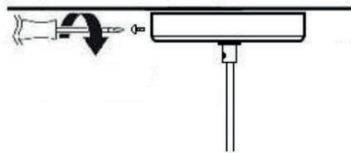

GB

L= Brown or Red
N= Blue

FR

L= Marron ou Rouge
N= Bleu

8

9

10

FR

Les équipements électriques et électroniques, leurs accessoires, piles, batteries et cordons se recyclent

À DÉPOSER EN MAGASIN **OU** À DÉPOSER EN DÉCHÈTERIE

 A graphic box containing text and icons. On the left is a crossed-out trash can icon. To its right is the text 'FR' in a small box. Below that is the text 'Les équipements électriques et électroniques, leurs accessoires, piles, batteries et cordons se recyclent'. To the right of this text are two options: 'À DÉPOSER EN MAGASIN' with a shop icon, and 'OU À DÉPOSER EN DÉCHÈTERIE' with a recycling center icon.