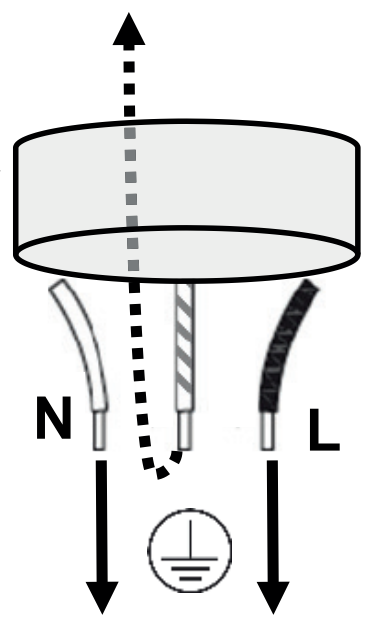

4

GB

L= Brown or Red
N= Blue
⊕= Green / Yellow

FR

L= Marron ou Rouge
N= Bleu
⊕= Vert/Jaune

5

6

7

GB

L= Brown or Red
N= Blue

FR

L= Marron ou Rouge
N= Bleu

8

9

10

FR

Les équipements électriques et électroniques, leurs accessoires, piles, batteries et cordons se recyclent

À DÉPOSER EN MAGASIN **OU** À DÉPOSER EN DÉCHÈTERIE

 A graphic box containing text and icons. On the left is a crossed-out trash can icon. To its right is the text 'FR' in a small box. Below that is the text 'Les équipements électriques et électroniques, leurs accessoires, piles, batteries et cordons se recyclent'. To the right of this text are two options: 'À DÉPOSER EN MAGASIN' with a shop icon, and 'OU À DÉPOSER EN DÉCHÈTERIE' with a recycling center icon.