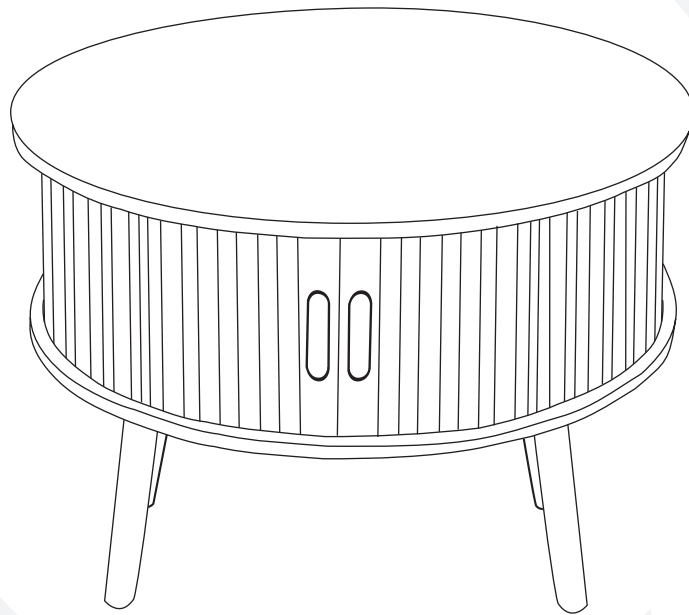

atmosphera®
Créateur d'intérieur

NYSOS

TABLE BASSE | COFFEE TABLE | MESA DE CENTRO | MESA BAJA
NIEDRIGER TISCH | LAGE TAFEL | TAVOLINO BASO | STÓŁ KAWOWY

REF : 206053A

FR

IMPORTANT: A lire attentivement. À conserver pour consultation ultérieure.