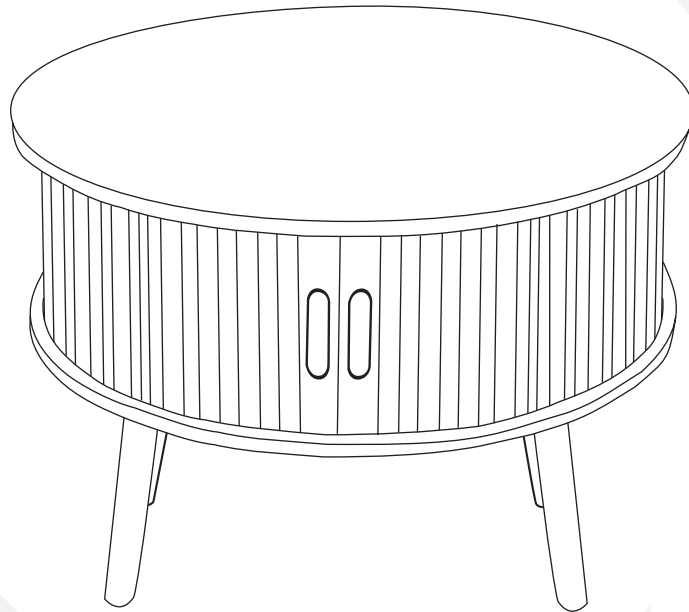

atmosphera®
Créateur d'intérieur

NYSOS

TABLE BASSE | COFFEE TABLE | MESA DE CENTRO | MESA BAJA
NIEDRIGER TISCH | LAGE TAFEL | TAVOLINO BASO | STÓŁ KAWOWY

REF : 206053A

x1

A x 1

B x 4

1