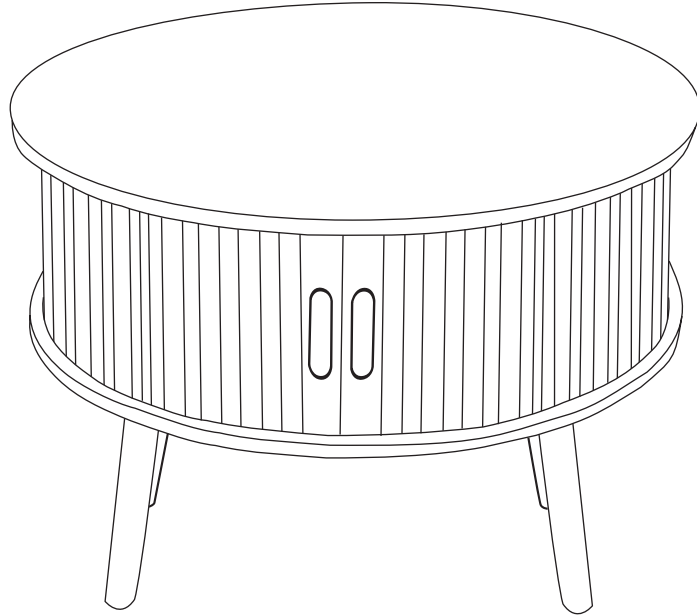

3

FR
**Donnez ou recyclez
vos meubles.**

Association ou Magasin ou Déchèterie

<https://quefairedemesdechets.fr>