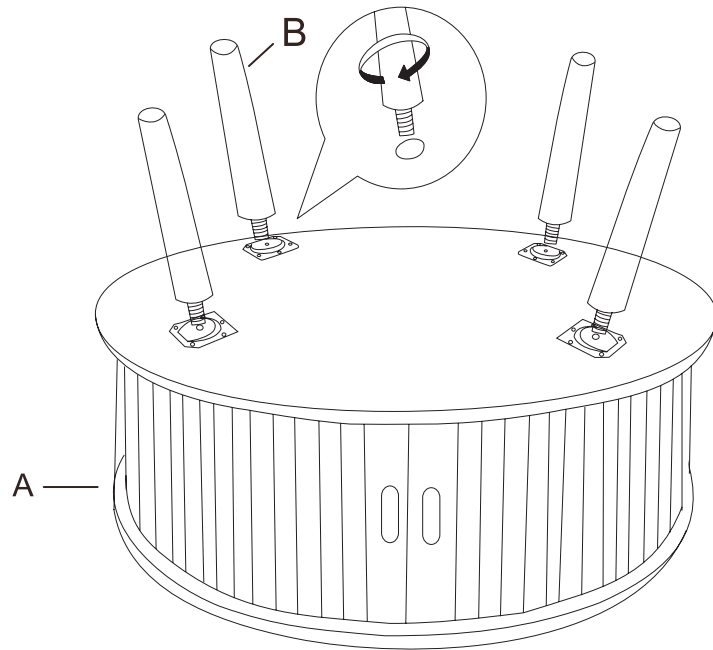

atmosphera®
Créateur d'intérieur

NYSOS

TABLE BASSE | COFFEE TABLE | MESA DE CENTRO | MESA BAJA
NIEDRIGER TISCH | LAGE TAFEL | TAVOLINO BASO | STÓŁ KAWOWY

REF : 206053A

x1

A x 1

B x 4

1