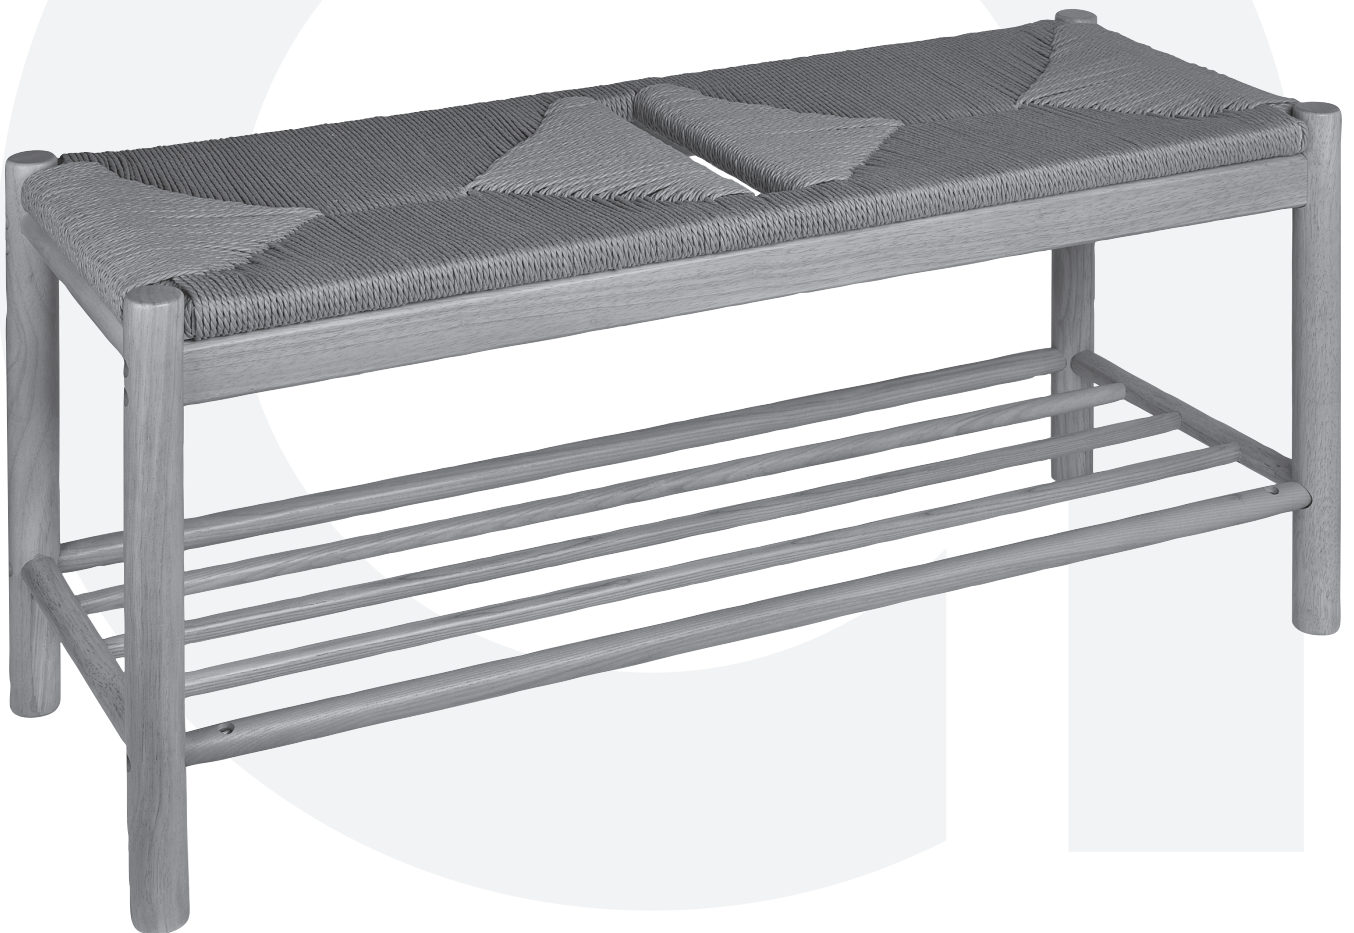

atmosfera®
Créateur d'intérieur

MAESI

BANQUETTE | BENCH | BANCO | BANK | ZITBANK | PANCA | ŁAWKA

REF : 207341

ATMOSPHERA
CRÉATEUR D'INTÉRIEUR®
JJA - 4 rue de Montservon
95500 GONESSE - FRANCE

RETROUVEZ-NOUS SUR
atmosfera.com
créateur d'intérieur