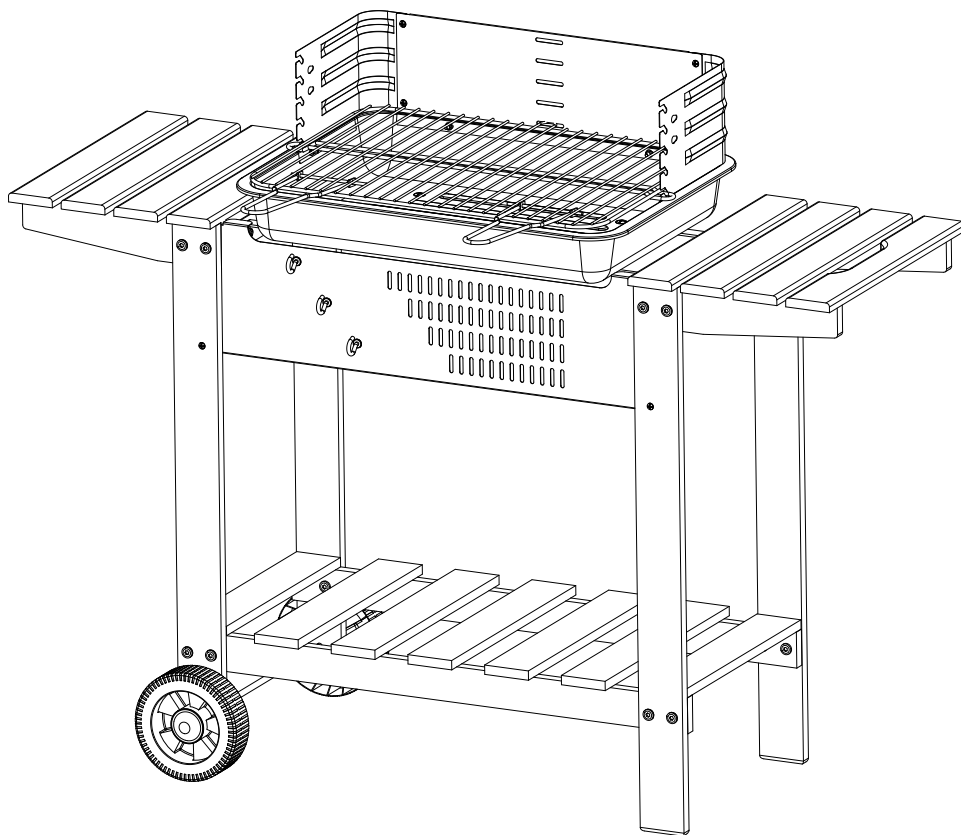

TOM 335338i (NF)

	8 x 25	16
	Ø8	16
	6 x 12	8
	6 x 10	3
	4 x 12	4
	4 x 8	4
	5	2

	4 x 25(j)	2
	Ø6	8
	Ø4	10
	Ø8	2
	Ø6	11
	Ø4	10

APPAREILS MÉNAGERS
UTILISANT DES COMBUSTIBLES
LIQUIDES OU SOLIDES
www.marque-nf.com

DOMESTIC APPLIANCES
USING LIQUID OR SOLID FUELS
www.marque-nf.com

1		x 1	9		x 1
2		x 1	10		x 2
3		x 2	11		x 2
4		x 2	12		x 1
5		x 1	13		x 1
6		x 2	14		x 1
7		x 1	15		x 1
8		x 2	16		x 1

1

$\text{Ø}8 \times 25$ $\text{Ø}8$ $\text{Ø}4 \times 25$ $\text{Ø}4$ $\text{Ø}4$
 x 4 x 4 x 1(j) x 1 x 1

**2**

$\text{Ø}8 \times 25$ $\text{Ø}8$ $\text{Ø}4 \times 25$ $\text{Ø}4$ $\text{Ø}4$
 x 4 x 4 x 1(j) x 1 x 1

3

Ø8x25 Ø8
x 8 x 8

x 2

ATTENTION, LE BOIS PEUT TRAVAILLER APRÈS QUELQUES JOURS DE MONTAGE, VÉRIFIER ET RESSERRER TOUTES LES VIS DE VOTRE CHARIOT BOIS.

**15**

7

Ø4 x 12

Ø4

Ø4

**8**

Ø6 x 12

Ø6