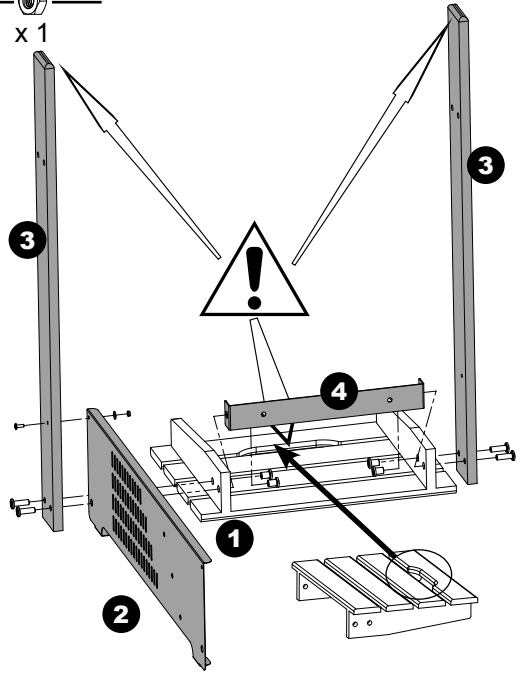

TOM 335338i (NF)

	8 x 25	16
	Ø8	16
	6 x 12	8
	6 x 10	3
	4 x 12	4
	4 x 8	4
	5	2

	4 x 25(j)	2
	Ø6	8
	Ø4	10
	Ø8	2
	Ø6	11
	Ø4	10

APPAREILS MÉNAGERS
UTILISANT DES COMBUSTIBLES
LIQUIDES OU SOLIDES
www.marque-nf.com

**2**

$\text{Ø}8 \times 25$ $\text{Ø}8$ $\text{Ø}4 \times 25$ $\text{Ø}4$ $\text{Ø}4$
 x 4 x 4 x 1(j) x 1 x 1

3

Ø8x25 Ø8
x 8 x 8

x 2

ATTENTION, LE BOIS PEUT TRAVAILLER APRÈS QUELQUES JOURS DE MONTAGE, VÉRIFIER ET RESSERRER TOUTES LES VIS DE VOTRE CHARIOT BOIS.