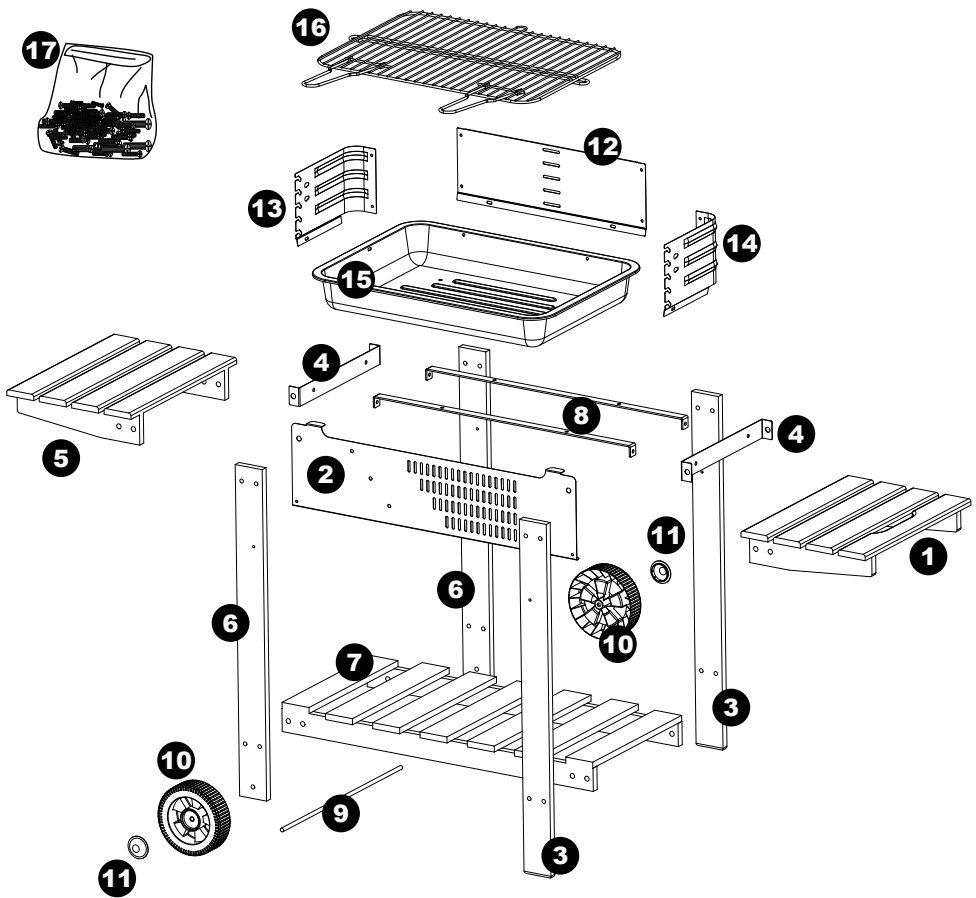

TOM 335338i (NF)

	8 x 25	16
	Ø8	16
	6 x 12	8
	6 x 10	3
	4 x 12	4
	4 x 8	4
	5	2

	4 x 25(j)	2
	Ø6	8
	Ø4	10
	Ø8	2
	Ø6	11
	Ø4	10

APPAREILS MÉNAGERS
UTILISANT DES COMBUSTIBLES
LIQUIDES OU SOLIDES
www.marque-nf.com

**2**

$\text{Ø}8 \times 25$ $\text{Ø}8$ $\text{Ø}4 \times 25$ $\text{Ø}4$ $\text{Ø}4$
 x 4 x 4 x 1(j) x 1 x 1

3

Ø8x25 Ø8
x 8 x 8

x 2

ATTENTION, LE BOIS PEUT TRAVAILLER APRÈS QUELQUES JOURS DE MONTAGE, VÉRIFIER ET RESSERRER TOUTES LES VIS DE VOTRE CHARIOT BOIS.

**4**

Ø6x12 Ø6 Ø6 Ø8 Nylstop
x 4 x 4 x 4 x 2

5

Ø4 x 8

Ø4

Ø4

x 4

x 4

**15**

7

Ø4 x 12

Ø4

Ø4

**8**

Ø6 x 12

Ø6